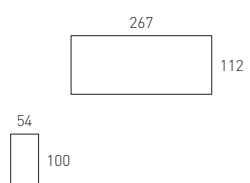

14

— Un espacio luminoso y vital con una amplia litera tren con cama nido. Destaca la divertida combinación de colores en los cajones y los tiradores Branch. Infinitas posibilidades de combinación de colores.

A light and vital space with a train bunk and bed nest. Spotlight on the diversity of handles, and colours for the drawers. An infinite number of possibilities in terms of colour and combinations.

— medidas
measurement