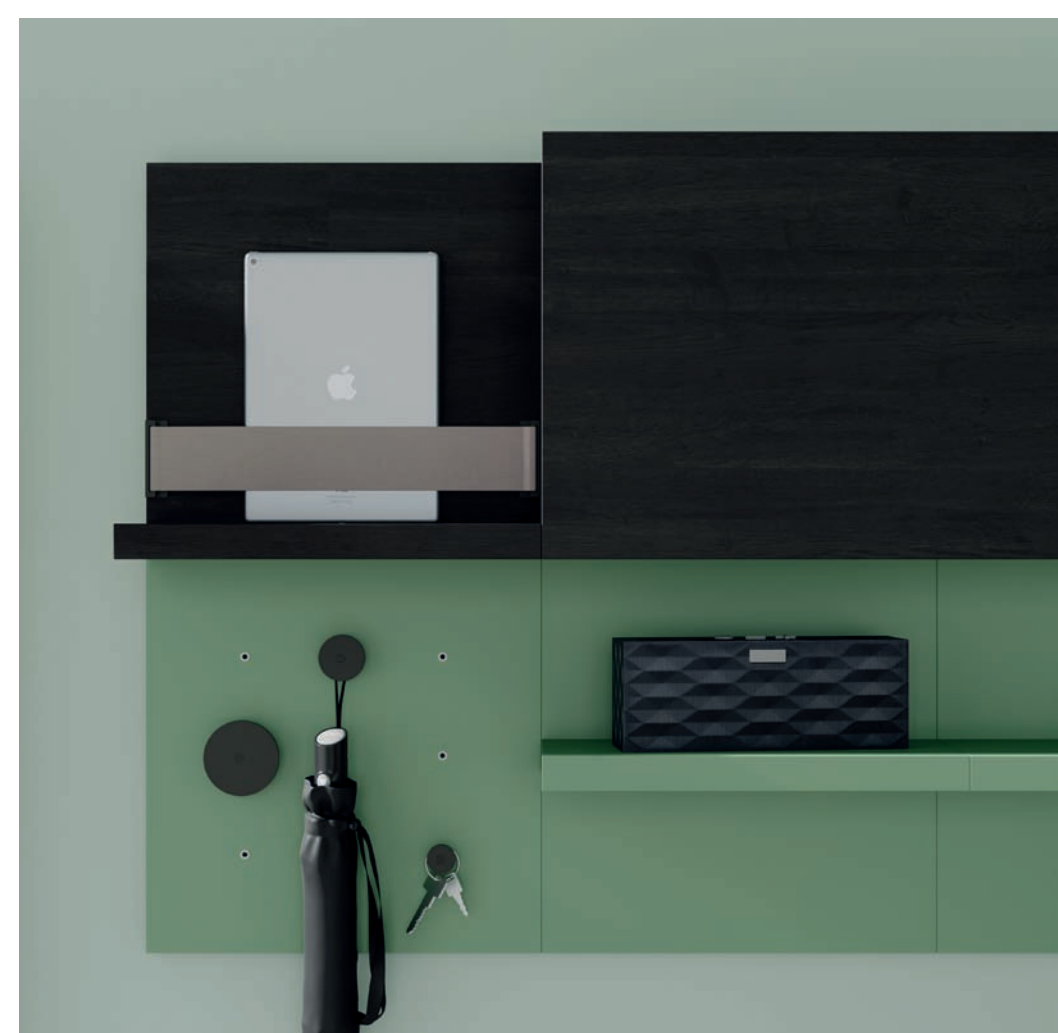

LA TABLET, EL BOLSO, LAS LLAVES. PUEDES ORGANIZAR TODO ESTO Y MUCHO MÁS GRACIAS AL ALMACENAJE ULTRAPLANO FLAT. UN SISTEMA DE PANELADO QUE TE PERMITE CREAR INFINITAS COMPOSICIONES./ THE TABLET, THE BAG, THE KEYS. YOU CAN STORE ALL THIS AND MUCH MORE THANKS TO THE FLAT ULTRA FLAT STORAGE. A PANELLING SYSTEM THAT ALLOWS YOU TO CREATE ENDLESS COMPOSITIONS.

24

Sistema Flat con escritorio abatible que te permite realizar muchas actividades en muy poco espacio. En él puedes trabajar, leer, conectarte a internet y almacenar.

Flat system with folding desk that allows you to do many activities in very little space. In it you can work, read, connect to the internet and store.

medidas
measurement