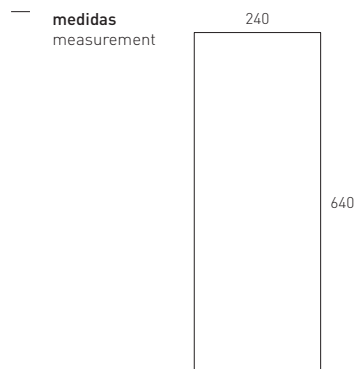

54

— En un espacio de trabajo cómodo, práctico, multifuncional y bien diseñado las horas pasan más rápido. Con el programa Infinity 02 tienes todas las herramientas para construirlo.

In a comfortable, practical, multifunctional and well-designed workspace the hours go by faster. With the Infinity 02 program you have all the tools to build it.