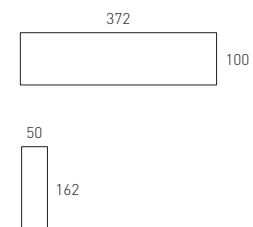

medidas  
measurement

BLANCO  
MANDARINA