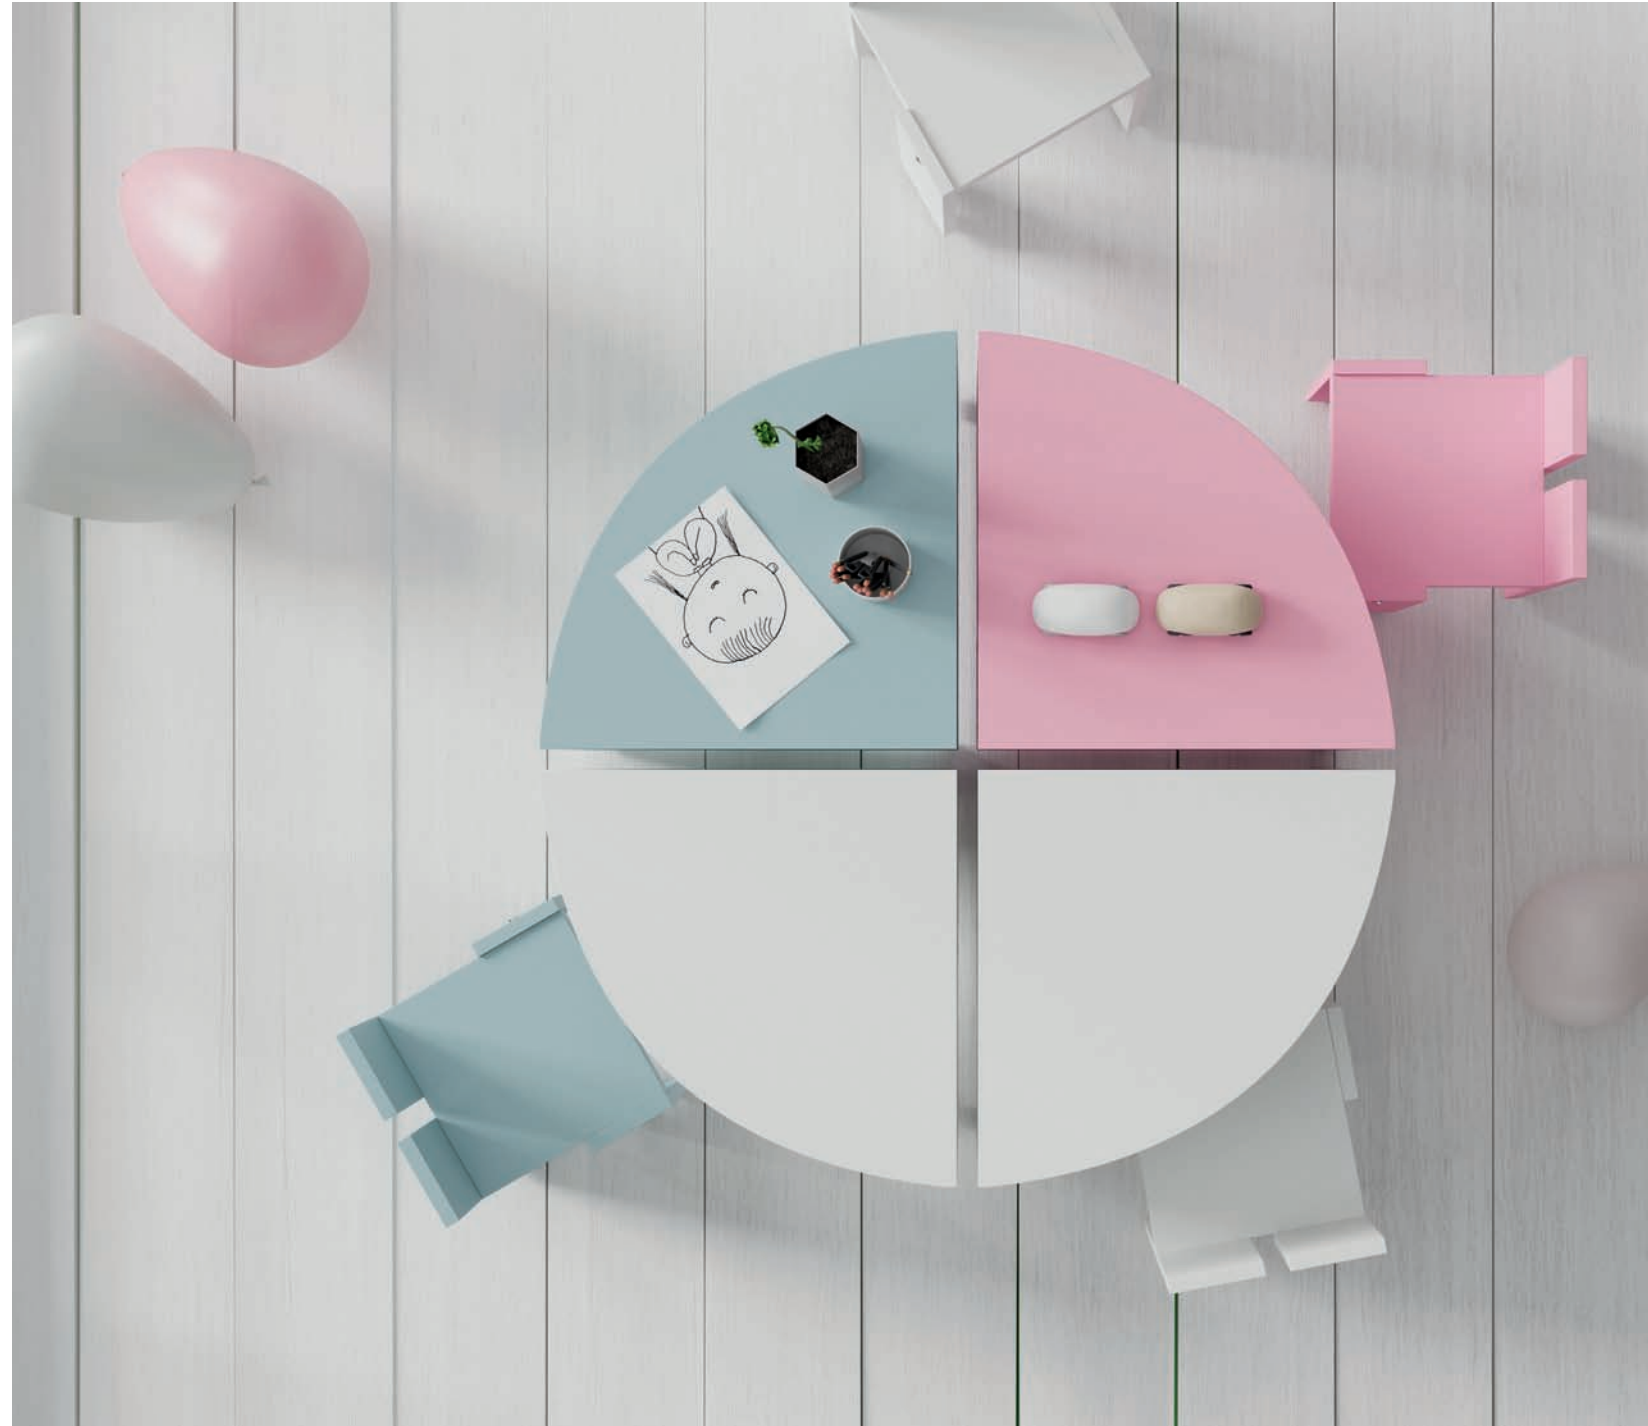

05

— Mesa Arco de Pukka de 54 cm de alto para los más pequeños de la casa. Se pueden combinar 2, 3 o 4 elementos de forma ágil para trabajar en grupo o de manera individual. La silla Pukka tiene una estructura de gran robustez, pero a la vez es ligera para que los niños la pueda desplazar con facilidad.

Pukka's ark table, measures 54 cm high and is for use by babies of the house. It can combine 2, 3 or 4 elements together, allowing it to function as one piece or individually. Pukka's high chair is robust in structure but is also light so that children can move it with ease.

— medidas
measurement

BLANCO
CELESTE
ROSA

“¡NOS LO PASAMOS GENIAL!” UNA ZONA DE JUEGO DIVERTIDA Y MUY VERSÁTIL PARA QUE SE EXPRESEN LIBREMENTE. / WE HAVE A GREAT TIME! A VERSATILE AREA FOR FUN AND GAMES IN WHICH YOU CAN EXPRESS YOURSELF FREELY.