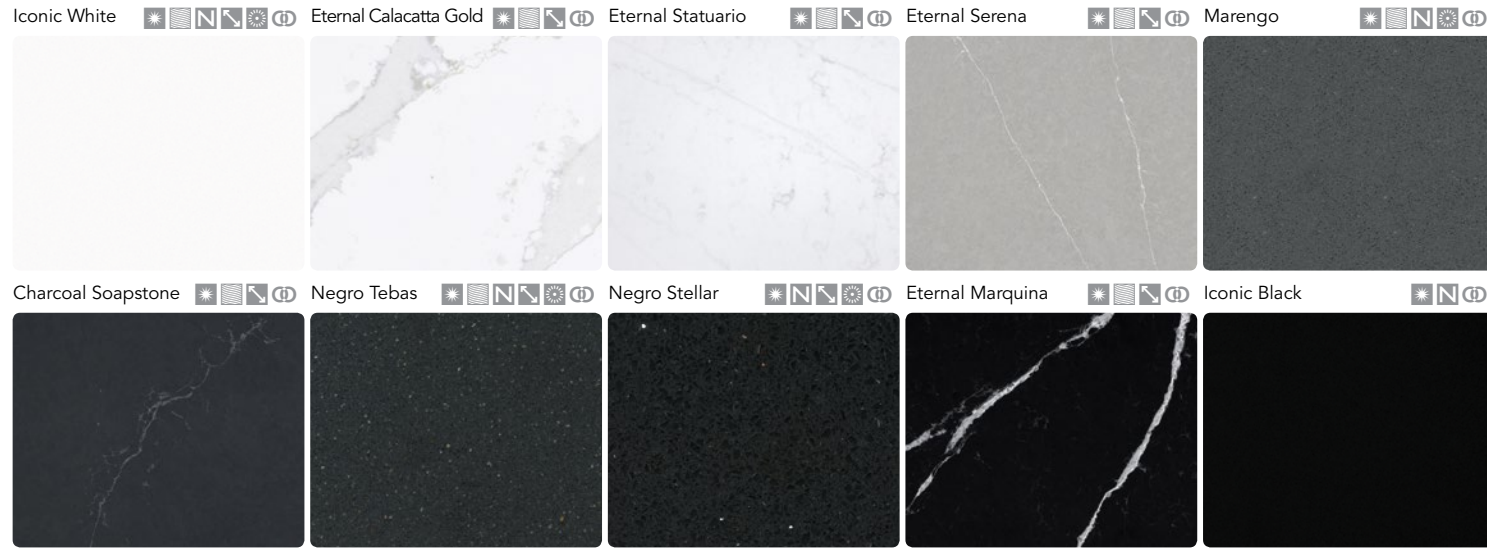

Tigris Sand     Blanco City     Crema Minerva 16     Coral Clay    

Royal Reef   Niebla     Aluminio Nube     Kensho    

Chrome    Cygnus 15    Gris Expo    

Rougui    Unsui     Noka   

Ironbark     Amazon     Calypso    

Doradus 13    Merope     Carbono   

Cemento Spa     Arden Blue     Negro Anubis   

Eros Stellar   Rosso Monza     Verde Fun  

Colores con N-Boost

Grupos de Precios

Silestone® Volcano

GRUPO I	GRUPO II	GRUPO IV
GRIS EXPO	ARDEN BLUE CEMENTO SPA	AMAZON BIANCO RIVER BIANCO ZEUS KENSHO TIGRIS SAND

Silestone® Pulido

GRUPO I	GRUPO II	GRUPO III	GRUPO IV	GRUPO V	GRUPO VI
BLANCO CITY BLANCO NORTE 14 GRIS EXPO MARENGO NOKA ROUGUI	ARDEN BLUE CEMENTO SPA CORAL CLAY CREMA MINERVA 16 IRONBARK NEGRO TEBAS NIEBLA ROYAL REEF WHITE STORM 14	ALUMINIO NUBE BLANCO CAPRI CYGNUS 15	AMAZON BIANCO RIVER BIANCO MAPLE 14 BLANCO STELLAR 13 BIANCO ZEUS CHARCOAL SOAPSTONE EROS STELLAR HAIKU ICONIC BLACK KENSHO NEGRO STELLAR ROSSO MONZA TIGRIS SAND UNSUI VERDE FUN YUKON	BLANCO ORION CALYPSO DORADUS 13 ETERNAL MARQUINA ETERNAL SERENA ETERNAL STATUARIO HELIX ICONIC WHITE LAGOON LYRA MEROPE PULSAR	ETERNAL CALACATTA GOLD CARBONO CHROME WHITE PLATINUM

Silestone® Suede

GRUPO I	GRUPO II	GRUPO III	GRUPO IV	GRUPO V	GRUPO VI
BLANCO CITY BLANCO NORTE 14 GRIS EXPO MARENGO NOKA ROUGUI	ARDEN BLUE CEMENTO SPA CORAL CLAY CREMA MINERVA 16 IRONBARK MIAMI WHITE 17 NEGRO TEBAS NIEBLA ROYAL REEF WHITE STORM 14	ALUMINIO NUBE BLANCO CAPRI CYGNUS 15	AMAZON BIANCO RIVER BIANCO MAPLE 14 BLANCO STELLAR 13 BIANCO ZEUS CHARCOAL SOAPSTONE HAIKU KENSHO NEGRO STELLAR ROSSO MONZA TIGRIS SAND UNSUI VERDE FUN YUKON	BLANCO ORION CALYPSO DORADUS 13 ETERNAL MARQUINA ETERNAL SERENA ETERNAL STATUARIO HELIX ICONIC WHITE LAGOON LYRA MEROPE PULSAR	ETERNAL CALACATTA GOLD CARBONO CHROME