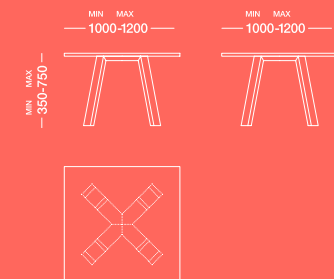

Colors XY

97,5/150x47mm