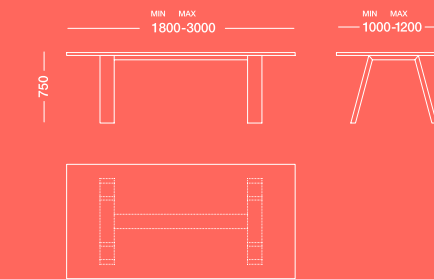

Specs

Sizes

Tamaños / Tailles /
Größen

Slim

33x33mm

Clásica

47x47mm

Simetría

97,5x47mm

Armonía

150x47mm

Consonancia

150x47mm

Colors V

97,5/150x47mm

Colors Sixty