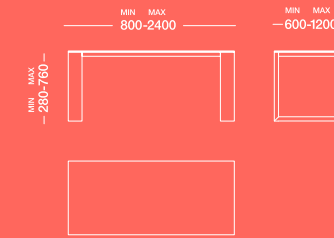

Consonancia

150x47mm