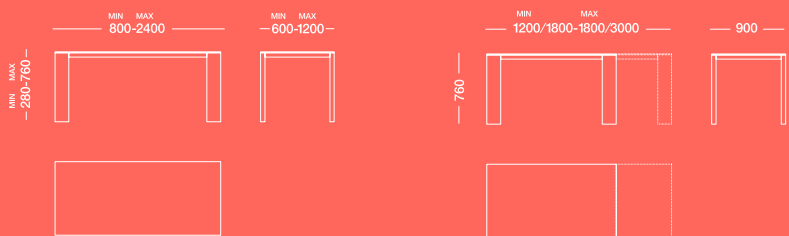

Armonía

150x47mm