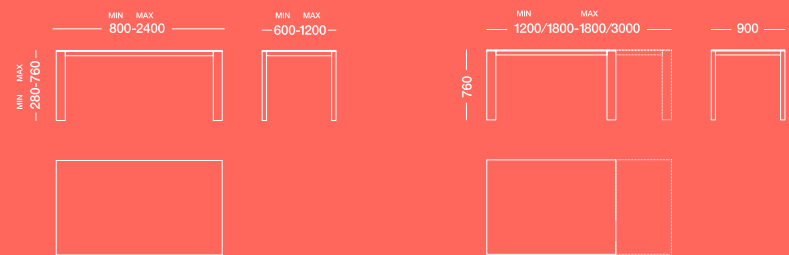

Simetría

97,5x47mm