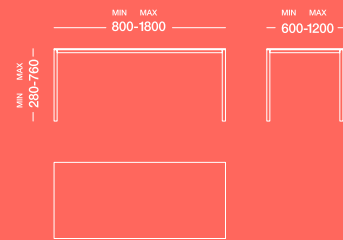

Aluminium Structure	35 Anodized silver	71 Anodized black	80 Matt white lacquered	RAL Palette	
	Ral 3005	Ral 4004	Ral 3013	Ral 2010	Ral 1007
	Ral 1005	Ral 1012	Ral 6025	Ral 6003	Ral 6020
	Ral 5020	Ral 5009	Ral 5024	Ral 6034	Ral 9003
	Ral 9002	Ral 7044	Ral 7039	Ral 7043	Ral 7022
Ral 8014	Ral 8000	Textured colors	Brun sablé	Noir sablé	

Specs

Sizes

Tamaños / Tailles /
Größen

Slim

33x33mm

Clásica

47x47mm

Simetría