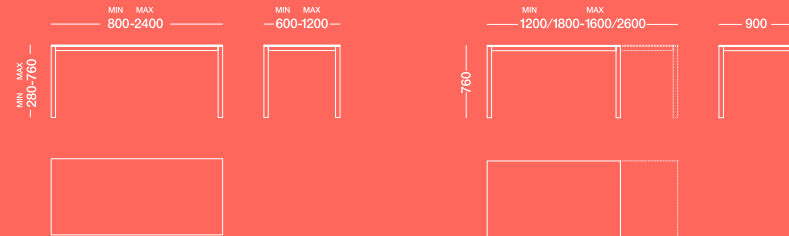

Specs

Sizes

Tamaños / Tailles /
Größen

Slim

33x33mm

Clásica

47x47mm

Simetría