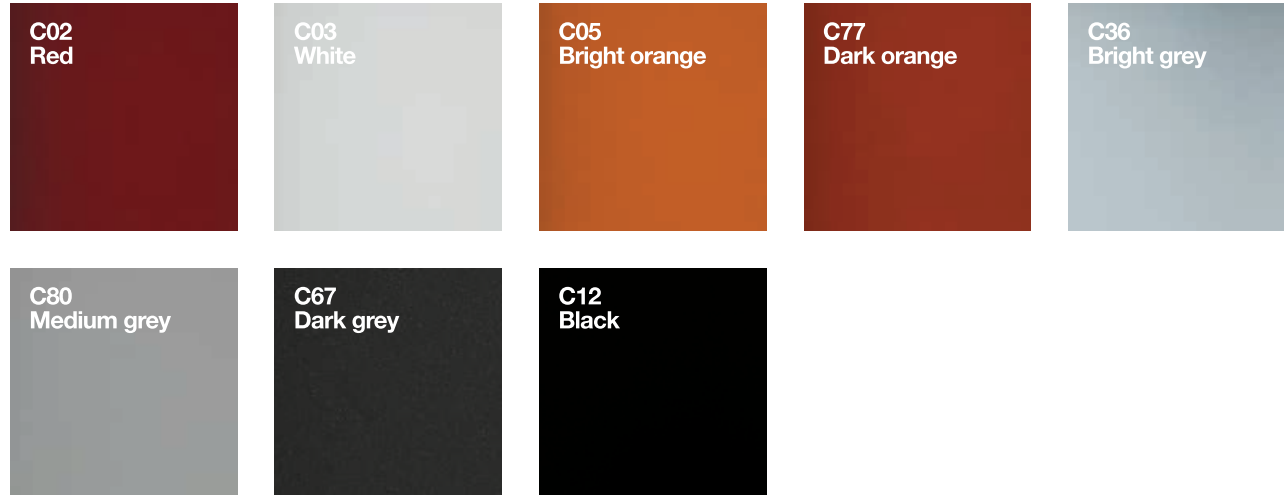

Finishes

Acabados / Finitions / Finish

MIDI BARCELONA
TABLES

CUSTOM SECTION /
SECCIÓN CUSTOM / SECTION CUSTOM /
CUSTOM ABSCHNITT

Compak