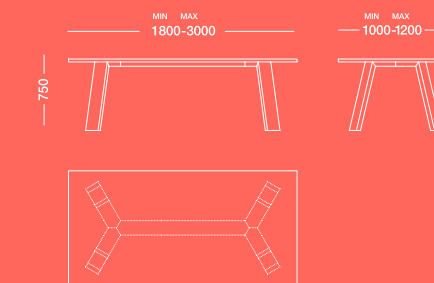

Colors Sixty

97,5/150x47mm