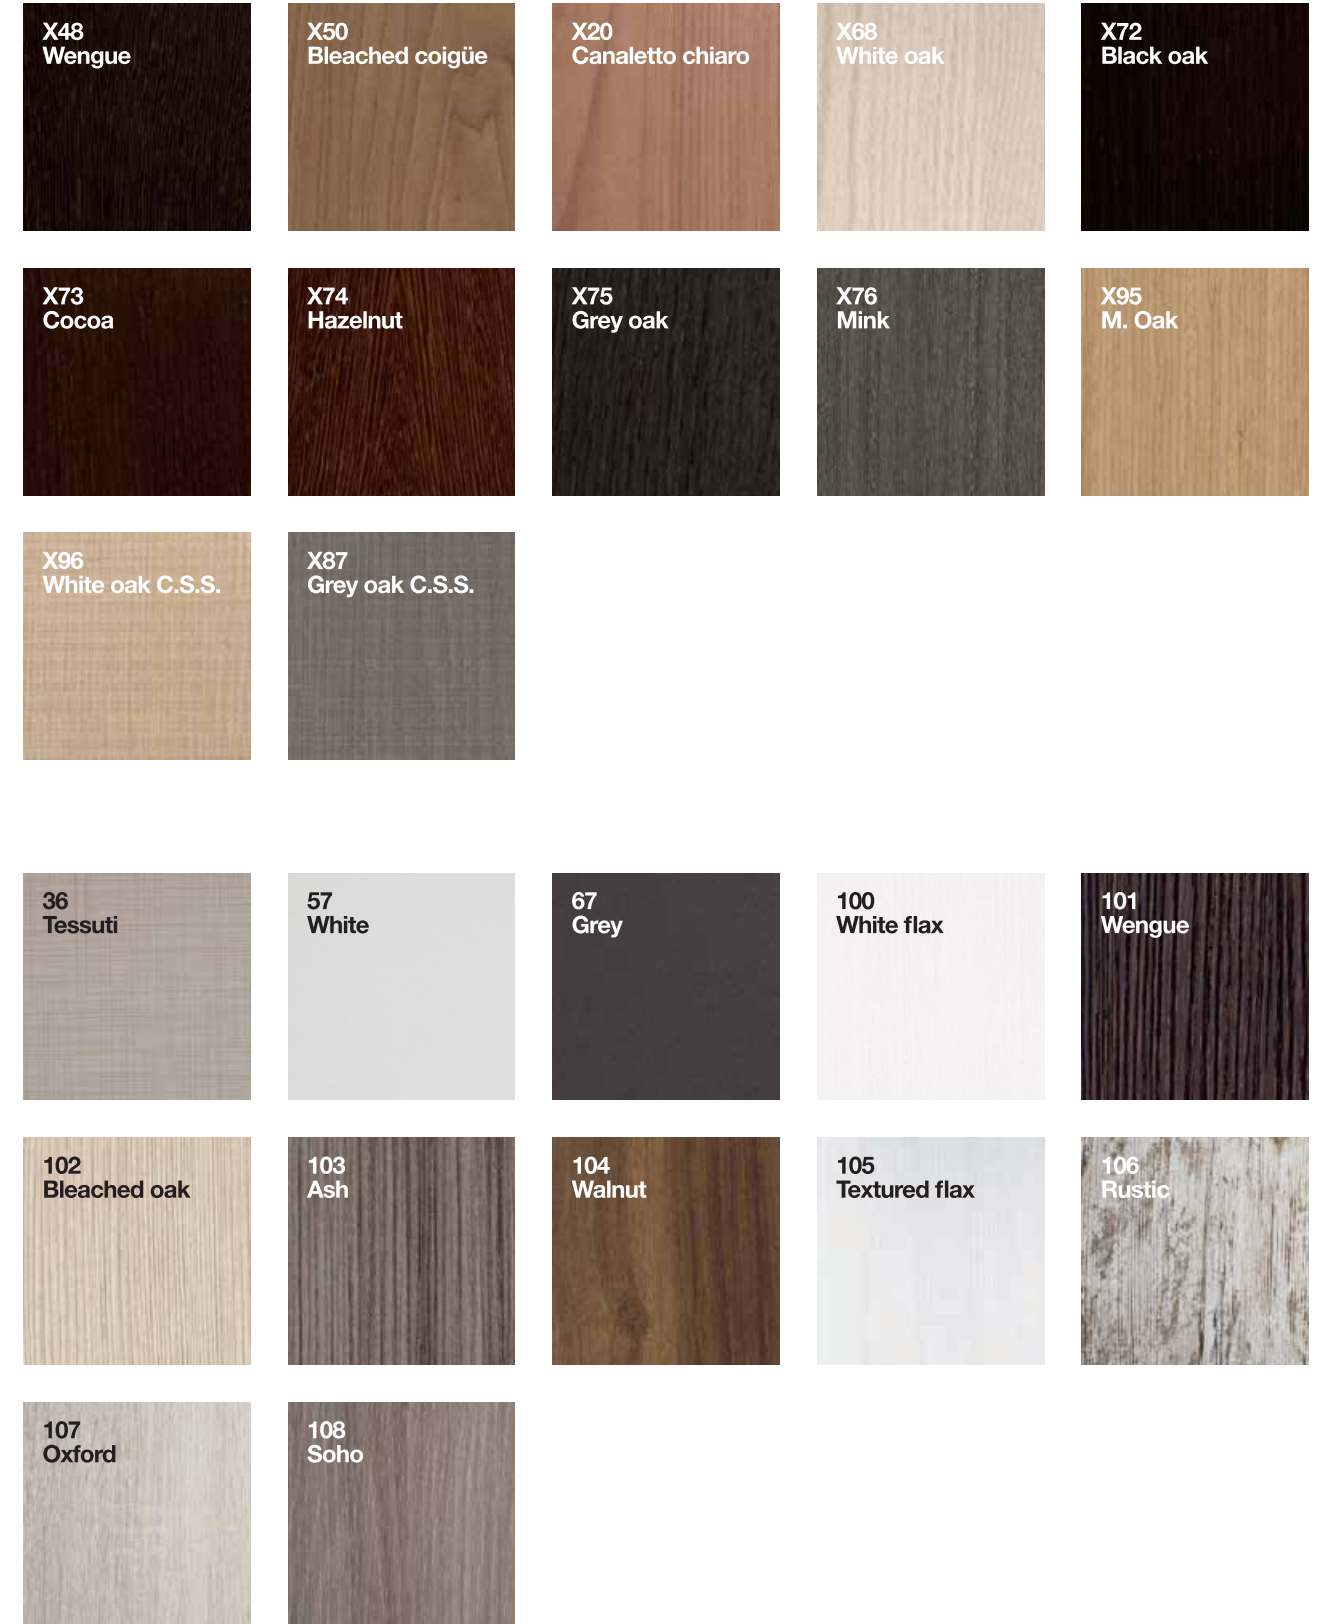

Glass	TR Transparent	FU Smoked	GL Glassé	VA03 White acid	VA72 Black acid
	VP02 Red lacquered	VP03 White lacquered	VP05 Orange lacquered	VP30 Black lacquered	VP31 Green lacquered
	VP32 Bright brown lacquered	VP33 Dark brown lacquered	VP34 Beige lacquered	VP79 Metal grey lacquered	VP80 Bright grey lacquered

Aluminium Structure	35 Anodized silver	71 Anodized black	80 Matt white lacquered	RAL Palette	
	Ral 3005	Ral 4004	Ral 3013	Ral 2010	Ral 1007
	Ral 1005	Ral 1012	Ral 6025	Ral 6003	Ral 6020
	Ral 5020	Ral 5009	Ral 5024	Ral 6034	Ral 9003
	Ral 9002	Ral 7044	Ral 7039	Ral 7043	Ral 7022
Ral 8014	Ral 8000	Textured colors	Brun sablé	Noir sablé	