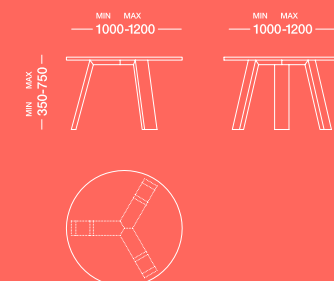

Specs

Sizes

Tamaños / Tailles /
Größen

Slim

33x33mm

Clásica

47x47mm

Simetría

97,5/150x47mm

Colors XY

97,5/150x47mm

Colors XY

97,5/150x47mm

Carrer del Puig 12
08510 Roda de Ter
Barcelona
Spain

T +34 93 850 00 38
F +34 93 850 02 45

midi@sistema-midi.com
sistema-midi.com