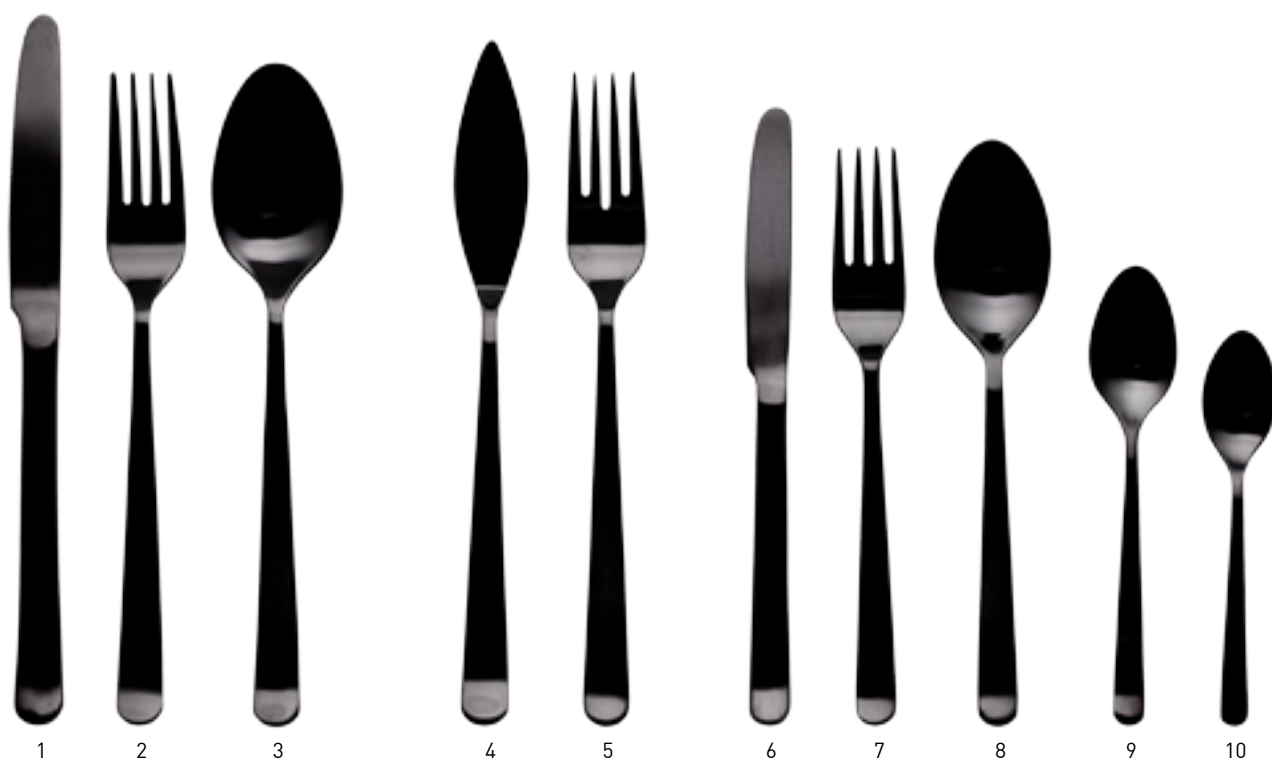

oslo nero

Made with the finest 18/10 stainless steel. Dishwasher safe

1	A0032-OS01	6u.	Oslo nero table knife	23cm	9.1"
2	A0032-OS02	6u.	Oslo nero table fork	18.5cm	7.3"
3	A0032-OS03	6u.	Oslo nero table spoon	21cm	8.3"
4	A0032-OS07	6u.	Oslo nero fish knife	22cm	8.7"
5	A0032-OS08	6u.	Oslo nero fish fork	21cm	8.3"

6	A0032-OS04	6u.	Oslo nero gastro knife	20cm	7.9"
7	A0032-OS05	6u.	Oslo nero gastro fork	18.5cm	7.3"
8	A0032-OS06	6u.	Oslo nero gastro spoon	18.5cm	7.3"
9	A0032-OS09	6u.	Oslo nero tea spoon	14.5cm	5.7"
10	A0032-OS10	6u.	Oslo nero moka spoon	12.5cm	4.9"